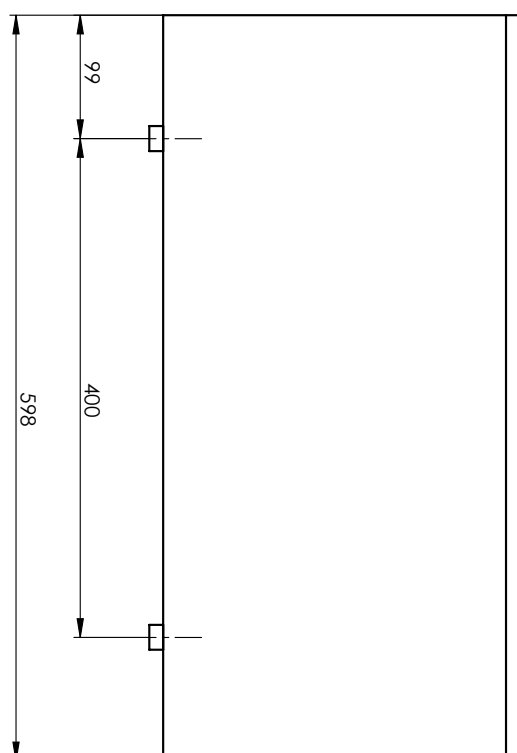

Technický list

Technický výkres

Vodní lázeň elektrická GN 1/1 - 200 stolní

Model

Sap kód

00000056

BM 1120

Skupina artiklů

Vařiče těstovin a vodní lázně

BM-1120