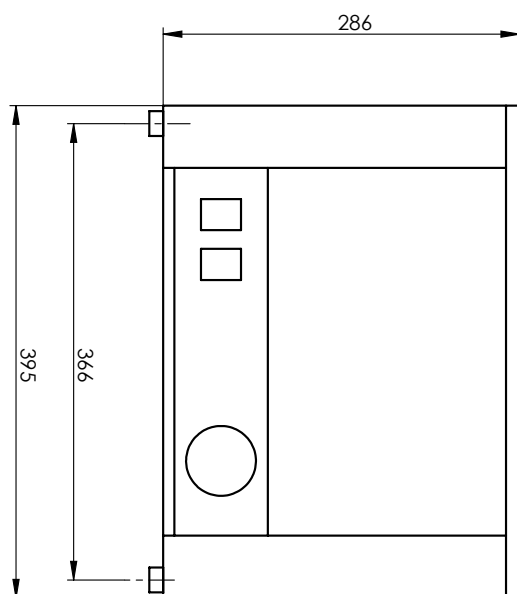

Technický list

Technický výkres

Vodní lázeň elektrická GN 1/1 - 200 stolní

Model

Sap kód

00000056

BM 1120

Skupina artiklů

Vařiče těstovin a vodní lázně

BM-1120